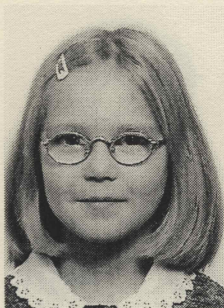

MIGLĖ BORISEVIČIŪTĖ

Tikėjimas: Rymo katalikė

Prigimtis: panelė

Tautybė: lietuviė

Gimė: 1998 07 22 Salake

Amžius: 6 metai ir 9 mėnesiai

Ūgis: geras

Kūno sudėjimas: grakštus

Plaukų spalva: blondinė

Akių spalva: kerinti

Ypatingos žymės: miela, savarankiška, atkakli

Zodiako ženklas: Vėžys

Šeimyninė padėtis: netekėjusi

Adresas: 20 58 89

Išsilavinimas: vaikų darželis „Spragtukas“
(auklėtojos Lina ir Ingrida)

Kūrybinė biografija: ši paroda – pirmoji; piešia, tapo, lipdo, fotografuoja, filmuoja, vaidina, šoka, demonstruoja madas

Išvada, arba kraujo grupė: žavi būtybė, gimusi po laiminga žvaigžde

Penktadieniais nuo 15.00 iki 18.00 susitikimai su autoriais.